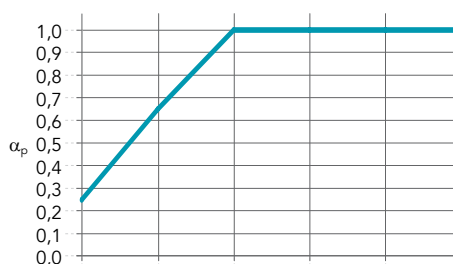

## Anvendelsesområder

- Uddannelse
- Sundhed & Pleje
- Fritid & Sport
- Kontor
- Detailhandel

Modulmål (Bredde x Højde x Dybde) (mm)	Vægt (kg/enhed)
600 x 900 x 61	5,0
1200 x 900 x 61	8,5
1800 x 1200 x 61	14,5
2400 x 1200 x 61	18,5
3000 x 1200 x 61	22,5
900 x 1800 x 61	12,0
2400 x 1800 x 61	25,0

Rammedybden er altid 61 mm. Det er muligt at tilpasse modulmålet.

Minimum størrelse (B x H): 600 x 600.

Maksimal størrelse: (B x H): 4000 x 1800.

## Egenskaber

**Lydabsorption**  
 $\alpha_w$ : 0,95 (Klasse A).

Tykkelse (mm) /  
 Konstruktionshøjde (mm)

	125 Hz	250 Hz	500 Hz	1000 Hz	2000 Hz	4000 Hz	$\alpha_w$	Absorptionsklasse	NRC
	61 / 61	0,25	0,65	1,00	1,00	1,00	0,95	A	0,90