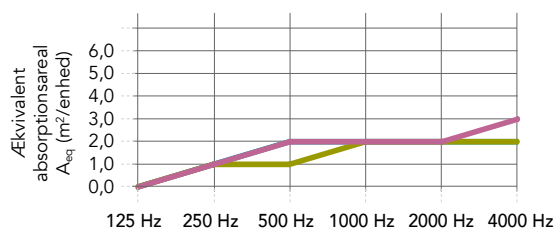

## Egenskaber

**Lydabsorption**  
 $A_{eq}$  (m<sup>2</sup>/enhed).

	125 Hz	250 Hz	500 Hz	1000 Hz	2000 Hz	4000 Hz
1200 x 1200mm (konstruktionshøjde: 110mm)	0,47	1,40	2,23	2,27	2,13	2,43
1200 x 1200mm (konstruktionshøjde: 200mm)	0,68	1,37	1,96	2,47	2,60	2,90
1200 x 1200mm (konstruktionshøjde: 500mm)	0,73	1,40	2,03	2,67	2,70	3,03