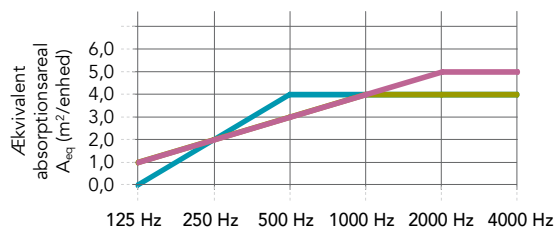

## Egenskaber

**Lydabsorption**  
 $A_{eq}$  (m<sup>2</sup>/enhed).

	125 Hz	250 Hz	500 Hz	1000 Hz	2000 Hz	4000 Hz
1200 x 1200mm (konstruktionshøjde: 110mm)	0,47	1,40	2,23	2,27	2,13	2,43
1200 x 1200mm (konstruktionshøjde: 200mm)	0,68	1,37	1,96	2,47	2,60	2,90
1200 x 1200mm (konstruktionshøjde: 500mm)	0,73	1,40	2,03	2,67	2,70	3,03