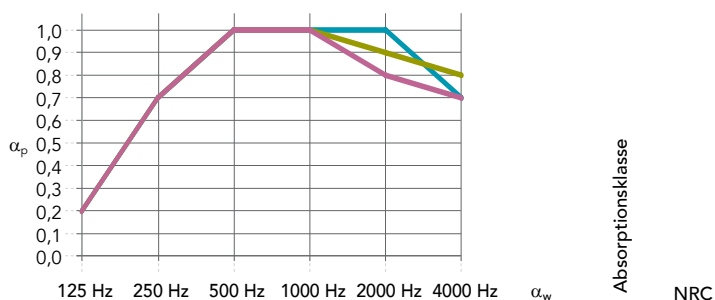

Produktbeskrivelse

Rockfon Lamella enhed, mål:

2418 mm x 2474 mm (B x L)

Rockfon Lamella trælameller fås i tre finertyper:

1. Lys eg
2. Eg
3. Mørk eg

Rockfon Lamella trælameller fås i tre dimensioner:

34 mm bred x 30 mm tyk

39 mm bred x 21 mm tyk

44 mm bred x 12 mm tyk

- Med en 40 mm tykke stenuldsplade bag lamellerne opnås perfekt lydabsorption.

- Systemet monteres nemt og uden problemer takket være det patenterede modulsystem og den clips-baserede fastgørelse.

Egenskaber

	125 Hz	250 Hz	500 Hz	1000 Hz	2000 Hz	4000 Hz	α_w	Absorptionsklasse	NRC
Rockfon Lamella 34x30 mm + plade 40 mm	0,20	0,70	1,00	1,00	1,00	0,70	0,90	A	-
Rockfon Lamella 39x21 mm + plade 40 mm	0,20	0,70	1,00	1,00	0,90	0,80	0,90	A	-
Rockfon Lamella 44x12 mm + plade 40 mm	0,20	0,70	1,00	1,00	0,80	0,70	0,85	B	-