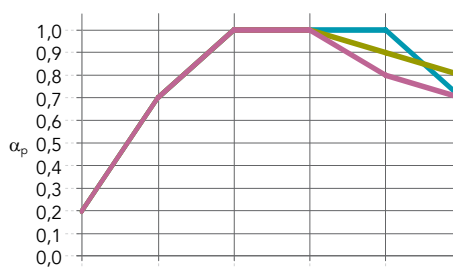

### Rockfon Lamella trælameller fås i tre dimensioner:

34 mm bred x 30 mm tyk

39 mm bred x 21 mm tyk

44 mm bred x 12 mm tyk

- Med en 40 mm tykke stenuldsplade bag lamellerne opnås perfekt lydabsorption.

- Systemet monteres nemt og uden problemer takket være det patenterede modulsystem og den clips-baserede fastgørelse.

## Egenskaber

	125 Hz	250 Hz	500 Hz	1000 Hz	2000 Hz	4000 Hz	$\alpha_w$	Absorptionsklasse	NRC
Rockfon Lamella 34x30 mm + plade 40 mm	0,20	0,70	1,00	1,00	1,00	0,70	0,90	A	-
Rockfon Lamella 39x21 mm + plade 40 mm	0,20	0,70	1,00	1,00	0,90	0,80	0,90	A	-
Rockfon Lamella 44x12 mm + plade 40 mm	0,20	0,70	1,00	1,00	0,80	0,70	0,85	B	-