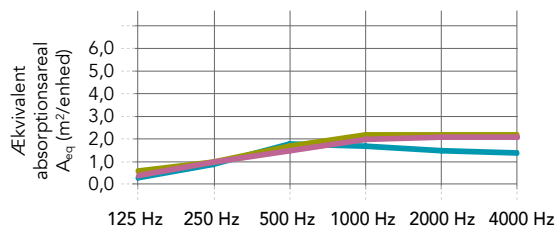

MKH = Mindste konstruktionshøjde.

*For fuld information angående miljøpåvirkningen, se vores produktspecifikke EPD'er, der er tilgængelig på rockfon.link/dk-epd. Grundet eventuelle forskelle i beregningsmetoder og antagelser af forskellige scenarier, er miljøpåvirkningsværdier generelt set ikke sammenlignelige mellem producenter.

NCS koderne er den kode, der er tættest på den reelle farve. Loftpladens reelle farve kan afvige en smule fra de trykte farvede fleece prøver, grundet fleecens struktur samt stenuldens farve. Prøver af den farvede fleece kan rekvireres.

Egenskaber

Lydabsorption

A_{eq} (m²/enhed).

*) Afstand mellem de enkelte flåder er lig med eller over 2 m. Kontakt din lokale Rockfon tekniker, hvis du har spørgsmål til de akustiske data.

	125 Hz	250 Hz	500 Hz	1000 Hz	2000 Hz	4000 Hz
Cirkel 1160 enkelt flåde* (konstruktionshøjde 45 mm)	0,3	0,9	1,8	1,7	1,5	1,4
Cirkel 1160 enkelt flåde* (konstruktionshøjde 500 mm)	0,6	1,0	1,7	2,2	2,2	2,2
Cirkel 1160, område med 2 x 4 flåder, 300 mm afstand (konstruktionshøjde 500 mm)	0,4	1,0	1,5	2,0	2,1	2,1