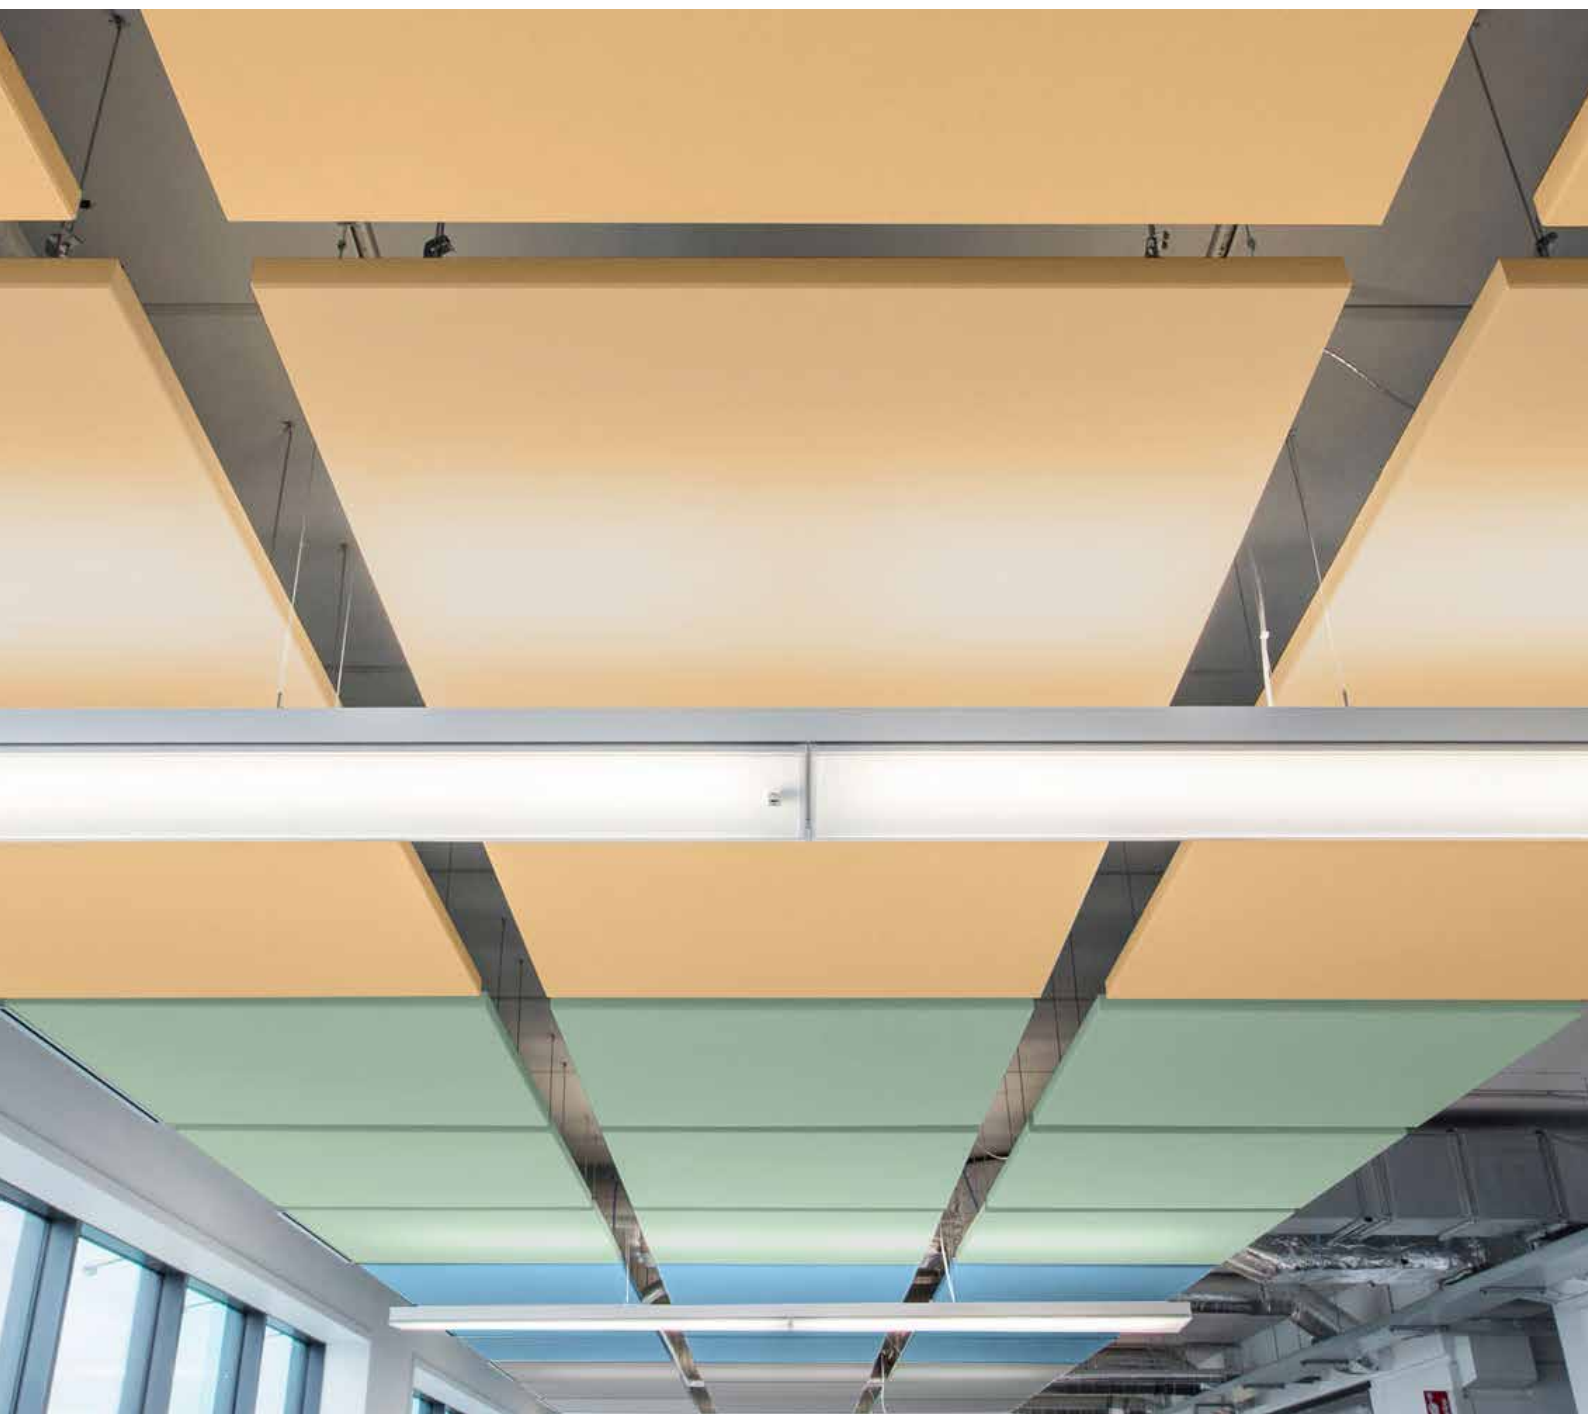

DATABLAD

Rockfon® Eclipse Colour

Sounds Beautiful

Rockfon® Eclipse Colour

- Rammeløs, innovativ og æstetisk akustisk ø med en glat og mat farvet overflade
- Rockfon Eclipse Colour er tilgængelig i to former (cirkel og kvadrat) og 11 eksklusive farver fra vores Rockfon Color-all sortiment. Til inspiration og forbedring af dit interiørdesign
- Subtile, men legende farver, der er lavet til at blande og matche enten i samme rum eller i forskellige områder af en bygning
- Hurtig og enkel montage. Rockfon Eclipse kan benyttes alene, eller hvor et traditionelt nedhængt loft ikke kan monteres
- Bagsiden giver en fremragende refleksion af både varme og lys, hvorfor produktet er perfekt til installationer, hvor der er behov for termisk masse

Produktbeskrivelse

- Stenuldsplade
- Forside: Glat, mat farvet fleece
- Bagside: Hvid bagsidefleece
- Malede kanter

Anvendelsesområder

- Detailhandel
- Uddannelse
- Kontor
- Fritid & Sport

Kant	Form	Modulmål (mm)	Vægt (kg/enhed)	MKH / MKH for demontage (mm)	Anbefalet montagesystem	Genanvendt materiale	Cradle to Cradle certificeret®	A1-A3 Påvirkning på produktionen (kg CO ₂ eq/m ²)*	A1-C4 Påvirkning på hele livscyklus (kg CO ₂ eq/m ²)*
A	Kvadrat	1160 x 1160 x 40	9	55 / - 190 / -	Rockfon® System Eclipse Island™	38%		6,31	8,21
	Cirkel		7	190 / -	Rockfon® System Eclipse Island™				