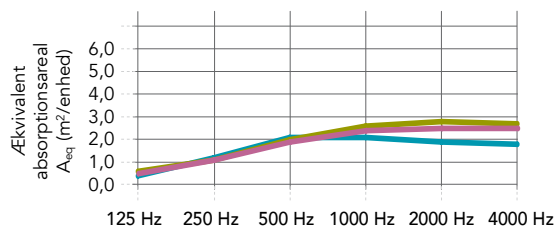

Egenskaber

Lydabsorption

A_{eq} (m²/enhed).

*) Afstand mellem de enkelte flåder er lig med eller over 2 m. Kontakt din lokale Rockfon tekniker, hvis du har spørgsmål til de akustiske data.

	125 Hz	250 Hz	500 Hz	1000 Hz	2000 Hz	4000 Hz
Cirkel 1160 enkelt flåde* (konstruktionshøjde 45 mm)	0,3	0,9	1,8	1,7	1,5	1,4
Cirkel 1160 enkelt flåde* (konstruktionshøjde 500 mm)	0,6	1,0	1,7	2,2	2,2	2,2
Cirkel 1160, område med 2 x 4 flåder, 300 mm afstand (konstruktionshøjde 500 mm)	0,4	1,0	1,5	2,0	2,1	2,1

	125 Hz	250 Hz	500 Hz	1000 Hz	2000 Hz	4000 Hz
Kvadrat 1160 enkelt flåde* (konstruktionshøjde 45 mm)	0,4	1,2	2,1	2,1	1,9	1,8
Kvadrat 1160 enkelt flåde* (konstruktionshøjde 500 mm)	0,6	1,1	2,0	2,6	2,8	2,7
Kvadrat 1160, område med 2 x 4 flåder, 300 mm afstand (konstruktionshøjde 500 mm)	0,5	1,1	1,9	2,4	2,5	2,5