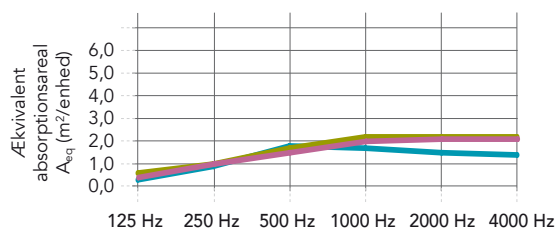

125 Hz	250 Hz	500 Hz	1000 Hz	2000 Hz	4000 Hz
Cirkel 1160 enkelt flåde* (konstruktionshøjde 45 mm)	0,3	0,9	1,8	1,7	1,5	1,4
Cirkel 1160 enkelt flåde* (konstruktionshøjde 500 mm)	0,6	1,0	1,7	2,2	2,2	2,2
Cirkel 1160, område med 2 x 4 flåder, 300 mm afstand (konstruktionshøjde 500 mm)	0,4	1,0	1,5	2,0	2,1	2,1