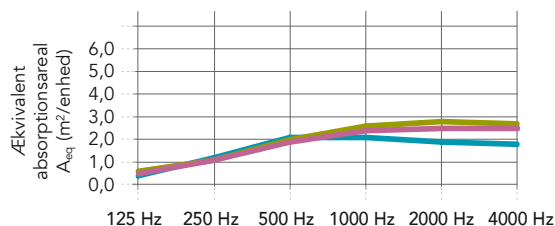

## Egenskaber

### Lydabsorption

$A_{eq}$  (m<sup>2</sup>/enhed).

\*) Afstand mellem de enkelte flåder er lig med eller over 2 m. Kontakt din lokale Rockfon tekniker, hvis du har spørgsmål til de akustiske data.

	125 Hz	250 Hz	500 Hz	1000 Hz	2000 Hz	4000 Hz
Cirkel 1160 enkelt flåde* (konstruktionshøjde 45 mm)	0,3	0,9	1,8	1,7	1,5	1,4
Cirkel 1160 enkelt flåde* (konstruktionshøjde 500 mm)	0,6	1,0	1,7	2,2	2,2	2,2
Cirkel 1160, område med 2 x 4 flåder, 300 mm afstand (konstruktionshøjde 500 mm)	0,4	1,0	1,5	2,0	2,1	2,1