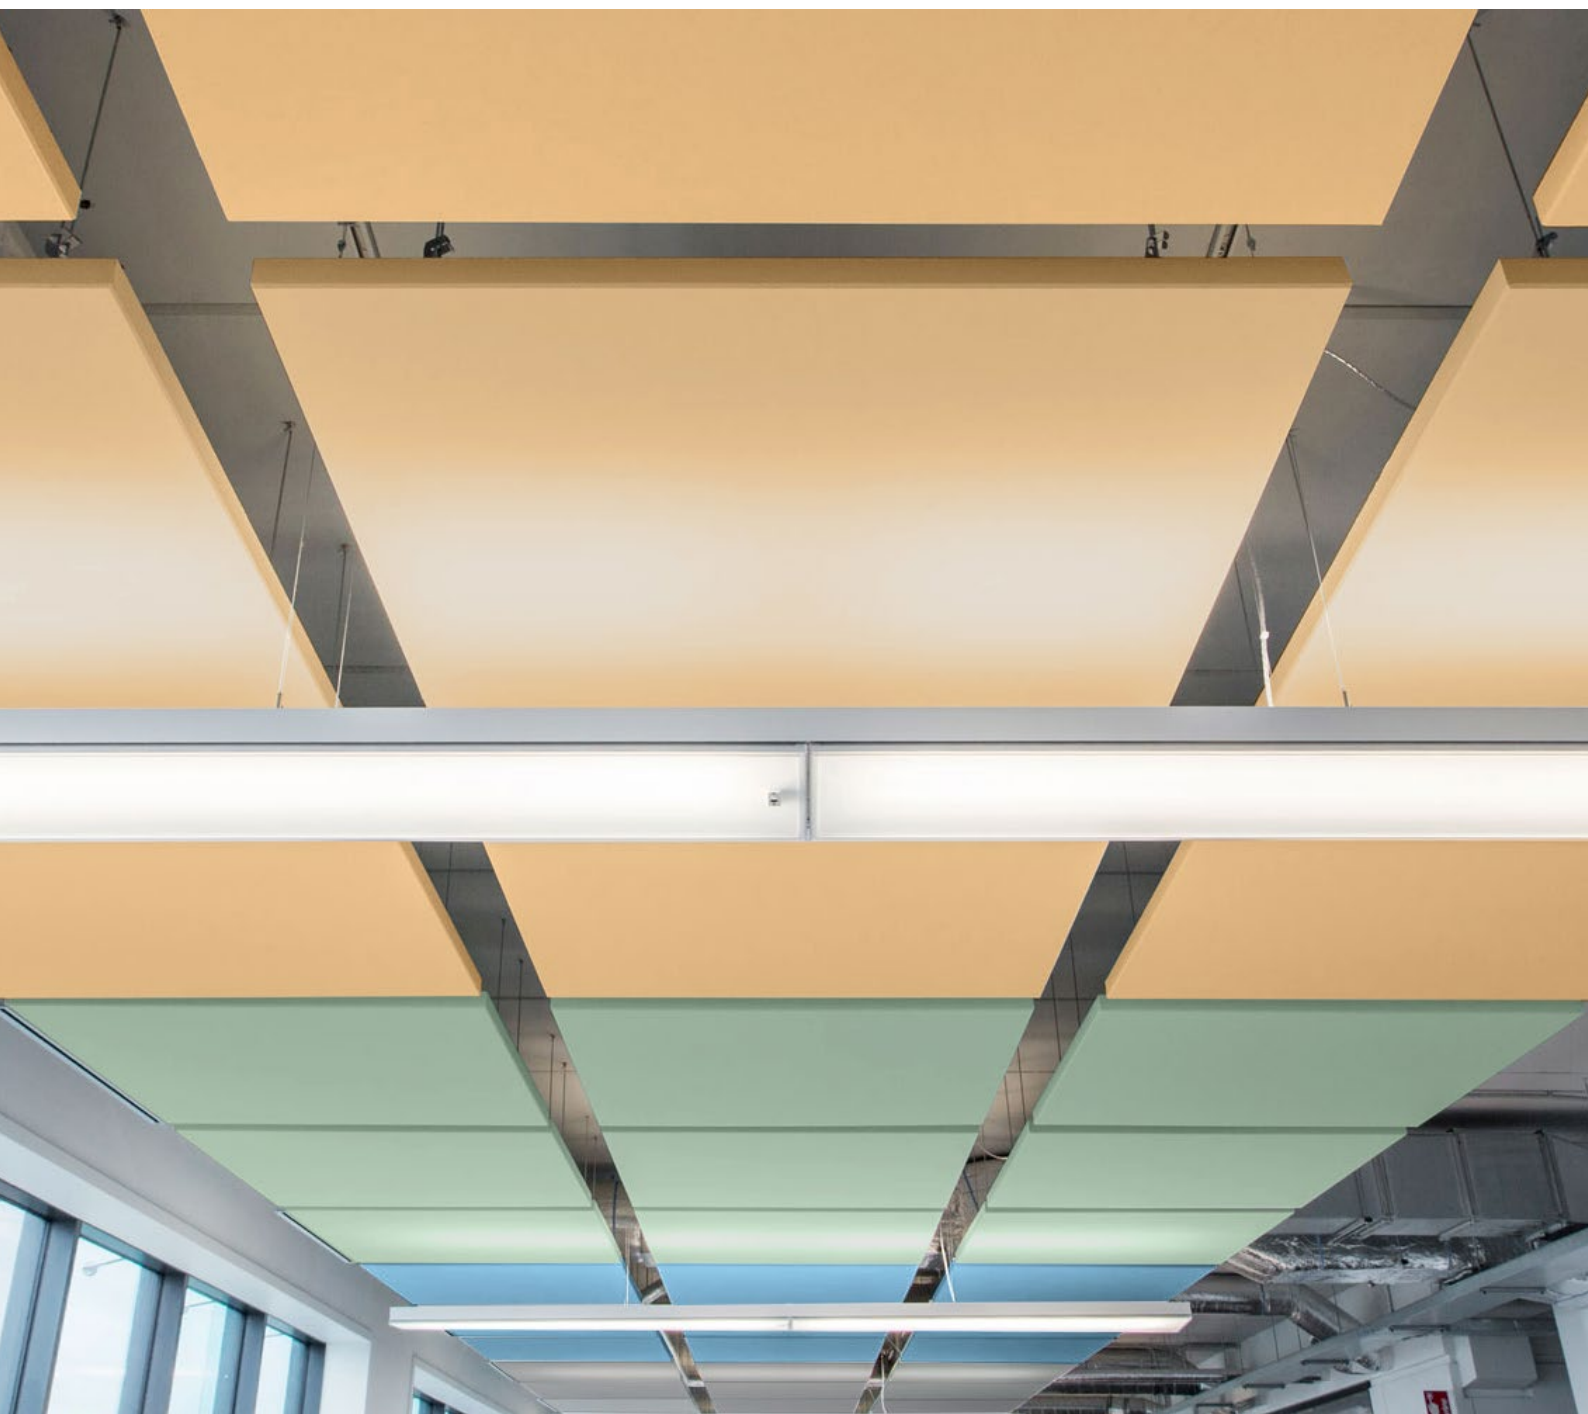

DATABLAD

Rockfon® Eclipse™ Colour

Sounds Beautiful