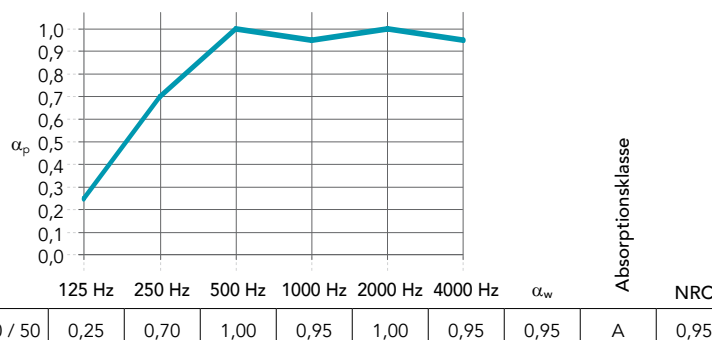

## Anvendelsesområder

- Uddannelse
- Sundhed & Pleje
- Fritid & Sport
- Kontor
- Detailhandel

Modulmål (Bredde x Højde x Dybde) (mm)	Vægt (kg/enhed)
900 x 600 x 50	4,0
1200 x 900 x 50	7,0
900 x 1800 x 50	9,5
1200 x 1800 x 50	12,0
1200 x 2100 x 50	14,0
1200 x 2400 x 50	15,5

Rammedybden er altid 50 mm. Det er muligt at tilpasse modulmålet.

Minimum størrelse (B x H): 500 x 500 mm

Maksimal størrelse: (B x H): 13000 x 3000 mm

Et fuldt samlet Canva vægpanel har en +/- tolerance på 1 mm i bredde og højde. For oversized Canva vægpanel, som leveres som komponenter, er tolerancen 1,5 mm for hver 2,4 m i bredde og højde.

## Egenskaber

**Lydabsorption**  
 $\alpha_w$ : 0,95 (Klasse A).

Direkte Montering 50 / 50	125 Hz	250 Hz	500 Hz	1000 Hz	2000 Hz	4000 Hz	$\alpha_w$	Absorptionsklasse	NRC
	0,25	0,70	1,00	0,95	1,00	0,95	0,95	A	0,95