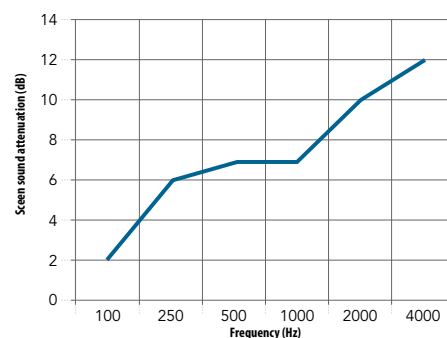

Reaktion på brand
B-s1,d0
Baseret på EN 13501-1.

Indeklima
Rockfon loftsordiment er klassificeret med klasse E1 i overensstemmelse med EN 13964 (EN 717-1).

Rengøring

- Ramme: Støvsugning, fugtig klud og skumrensning ved lavt tryk.
- Lærred: Støvsugning, fugtig klud og vask i normal maskinvask op til 70 grader.

Sundhed vedrørende materialer
Alle materialer, der anvendes i produkter fra Rockfon, er screenet i forhold til listen over stoffer, som er begrænset i henhold til REACH, og indeholder ikke særligt problematiske stoffer (SVHC), der giver anledning til bekymring. Rockfon stenuldsfibre overholder og følger EU-forordningen om sikker fiber samt har en EUCEB-certificering.

Hygiejne
Stenuld danner ingen grobund for mikroorganismer.

Genanvendelighed
Fuldt ud genanvendelig stenuld.