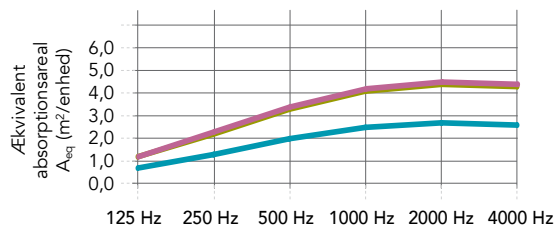

Minimum størrelse (B x H): 800 x 1000.

Maksimal størrelse: (B x H): 2400 x 2000

Ben løsninger

Egenskaber

Lydabsorption
 A_{eq} (m²/enhed).

Skærmlyddæmpning
 Skærmlyddæmpning måler reduktionen i lyd (lydtrykniveau) mellem en kilde og en lytter med en skærm imellem. Skærmens lydæmpning (reduktion) er udtrykt i decibel, dB (A).

	125 Hz	250 Hz	500 Hz	1000 Hz	2000 Hz	4000 Hz
1,30 m ² (1,00 x 1,30 m) (beregnet værdi)	0,70	1,30	2,00	2,50	2,65	2,60
2,16 m ² (1,20 x 1,80 m) (målt værdi)	1,15	2,20	3,30	4,10	4,35	4,30
2,21 m ² (1,70 x 1,30 m) (beregnet værdi)	1,20	2,25	3,35	4,20	4,50	4,40