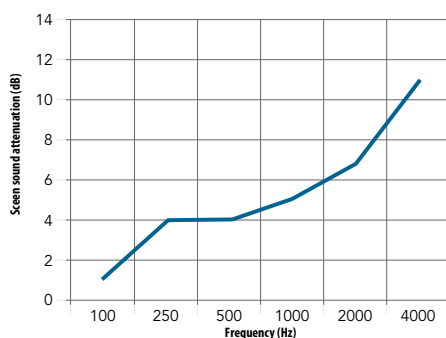

Skærmlyddæmpning
Skærmlyddæmpning måler reduktionen i lyd (lydtrykniveau) mellem en kilde og en lytter med en skærm imellem. Skærmens lydæmpning (reduktion) er udtrykt i decibel, dB (A).

	125 Hz	250 Hz	500 Hz	1000 Hz	2000 Hz	4000 Hz
1,30 m² (1,00 x 1,30 m) (beregnet værdi)	0,70	1,30	2,00	2,50	2,65	2,60
2,16 m² (1,20 x 1,80 m) (målt værdi)	1,15	2,20	3,30	4,10	4,35	4,30
2,21 m² (1,70 x 1,30 m) (beregnet værdi)	1,20	2,25	3,35	4,20	4,50	4,40

Total size of test object:
3,40 x 1,30m

Frequency (Hz)	Seen sound attenuation (dB)
125	1
250	4
500	4
1000	5
2000	7
4000	11

ΔL_s	5
$\Delta L_{s,w}$	4

Total size of test object:
4,80 x 1,80m

Frequency (Hz)	Seen sound attenuation (dB)
125	2
250	6
500	7
1000	7
2000	10
4000	12

ΔL_s	7
$\Delta L_{s,w}$	7