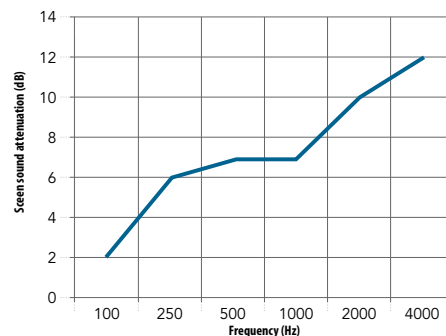

Reaktion på brand
B-s1,d0
Baseret på EN 13501-1.

Indeklima
Rockfon loftsordiment er klassificeret med klasse E1 i overensstemmelse med EN 13964 (EN 717-1).

Rengøring

- Ramme: Støvsugning, fugtig klud og skumrensning ved lavt tryk.
- Lærred: Støvsugning, fugtig klud og vask i normal maskinvask op til 70 grader.

Sundhed vedrørende materialer
Alle materialer, der anvendes i produkter fra Rockfon, er screenet i forhold til listen over stoffer, som er begrænset i henhold til REACH, og indeholder ikke særligt problematiske stoffer (SVHC), der giver anledning til bekymring. Rockfon stenuddsfibre overholder og følger EU-forordningen om sikker fiber samt har en EUCEB-certificering.

Hygiejne
Stenudd danner ingen grobund for mikroorganismer.

Genanvendelighed
Fuldt ud genanvendelig stenudd.