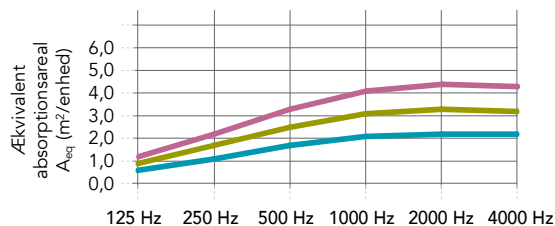

## Egenskaber

**Lydabsorption**  
 $A_{eq}$  (m<sup>2</sup>/enhed).

**Skærmlyddæmpning**  
 Skærmlyddæmpning måler reduktionen i lyd (lydtrykniveau) mellem en kilde og en lytter med en skærm imellem. Skærmens lydæmpning (reduktion) er udtrykt i decibel, dB (A).