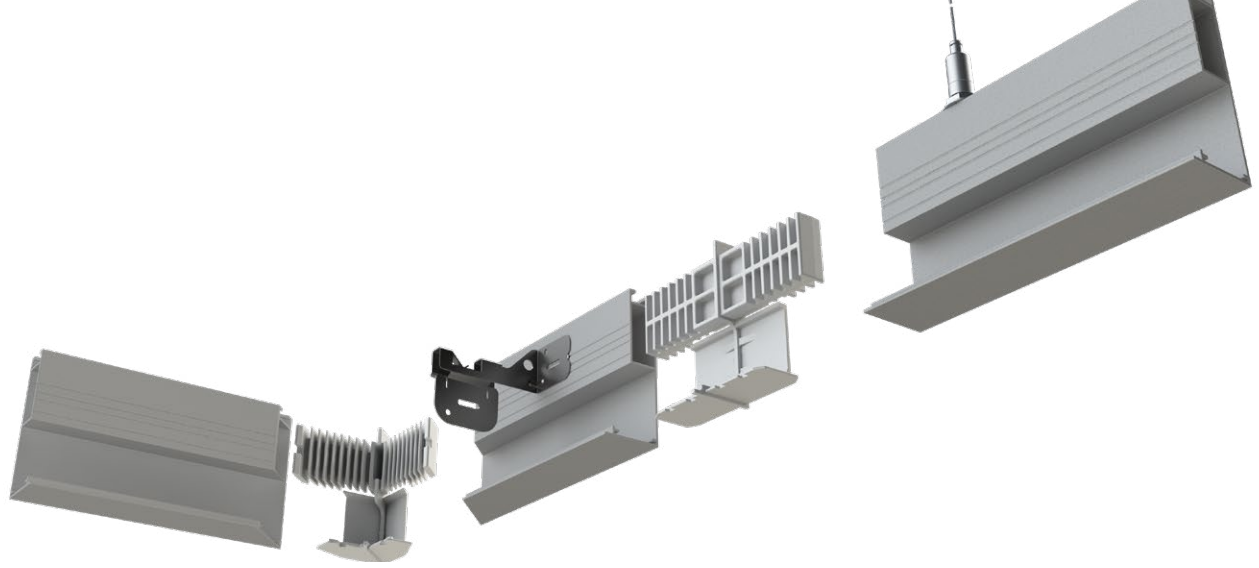

Egenskaber

Bæreevne

NPD

Reaktion på brand

NPD

Korrosionsklasse

B

Miljø

Fuldt ud genanvendelig

Farver

Matt White 11W

RAL 9003

L-værdi: 93 Glans: 3,3 ved både vinkel på 60° og på 2,8 ved vinkel på 85°

Matt Black 88B

RAL 9004

Glans: 4,4 ved vinkel på 60° og på 1,6 ved vinkel på 85°.

Farverne 11W and 88B matcher med farverne 11 og 88 på skinnerne. RAL koder er det tætteste farvematch. Den reelle farve på rammeprofilerne kan afvige lidt fra trykte farve jf., overfladens struktur.