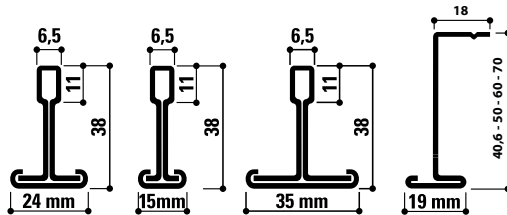

DATASHEET

Rockfon® OneFrame

Sounds Beautiful

Rockfon® OneFrame

- OneFrame system, der passer til Rockfon plader med kant typerne A, E, X, DzNL
- Ramme og hjørne profiler leveres i en pakke. Plader og skinner leveres som normalt.
- Mulighed i forskellige dimensioner og størrelser til at skabe flådeløsninger til åbne områder som foyer, lobby, samt samlingsområder og gangarealer.
- Justeringer og tilpasninger kan foregå på arbejdsområdet.

Tværsnit

Skinnesystem som kan installeres i OneFrame

Sortiment

Produktgruppe		Komponent	Højde (mm)	Længde (mm)	Farver	Stk. pr. kasse	Kg pr. kasse
Bæreprofil							
OF OCK		OneFrame hjørneprofiler inkl. hjørneklodder/Samleklodder - 4stk. - sort	80	910	88B	4	4,86
OF OCK		Hjørneprofiler inkl. hjørneklodder/Samleklodder - 4stk. - hvid	80	910	11W	4	4,86
OF EXT		OneFrame forlænger profil 600mm inkl. samleklodder	80	600	88B	2	0,92
OF EXT		OneFrame forlænger profil 1200mm inkl. samleklodder	80	1200	88B	2	1,74
OF EXT		OneFrame forlænger profil 1800mm inkl. samleklodder	80	1800	88B	2	2,47
OF EXT		OneFrame forlænger profil 2400mm inkl. samleklodder	80	2400	88B	2	3,29
OF EXT		OneFrame forlænger profil 3000mm inkl. samleklodder	80	3000	88B	2	3,97
OF EXT		OneFrame forlænger profil 3600mm inkl. samleklodder	80	3600	88B	2	4,7
OF EXT		OneFrame forlænger profil 600mm inkl. samleklodder	80	600	11W	2	0,92
OF EXT		OneFrame forlænger profil 1200mm inkl. samleklodder	80	1200	11W	2	1,74
OF EXT		OneFrame forlænger profil 1800mm inkl. samleklodder	80	1800	11W	2	2,47
OF EXT		OneFrame forlænger profil 2400mm inkl. samleklodder	80	2400	11W	2	3,29
OF EXT		OneFrame forlænger profil 3000mm inkl. samleklodder	80	3000	11W	2	3,97
OF EXT		OneFrame forlænger profil 3600mm inkl. samleklodder	80	3600	11W	2	4,7
Tilbehør							
TSK		Oneframe wire strop		1500		4	0,92
FGC		OneFrame rammebeslag				25	0,55